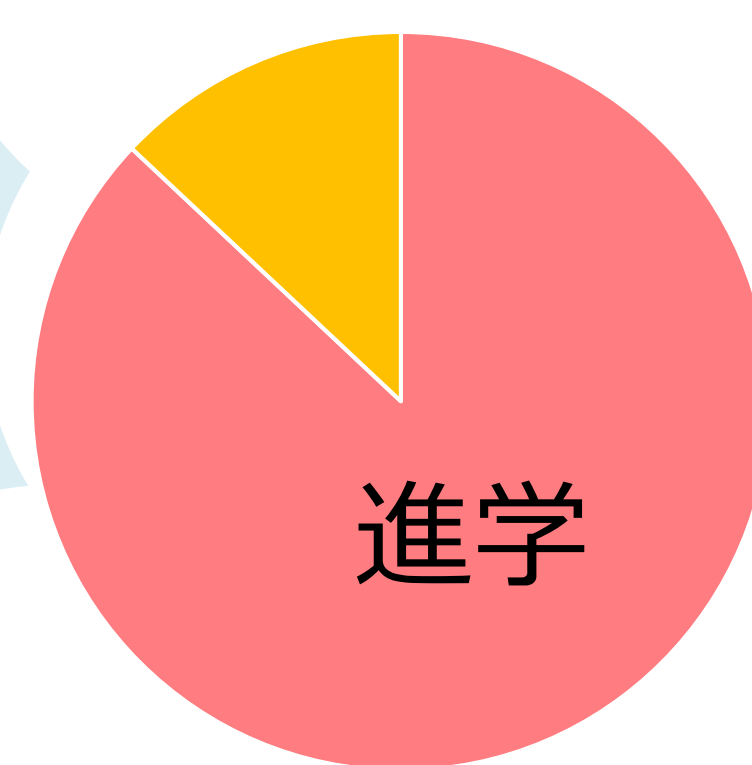

大阪大学  
公式マスコットキャラクター  
「ワニ博士」

## 進路

85%の人が大学院に  
進学します。